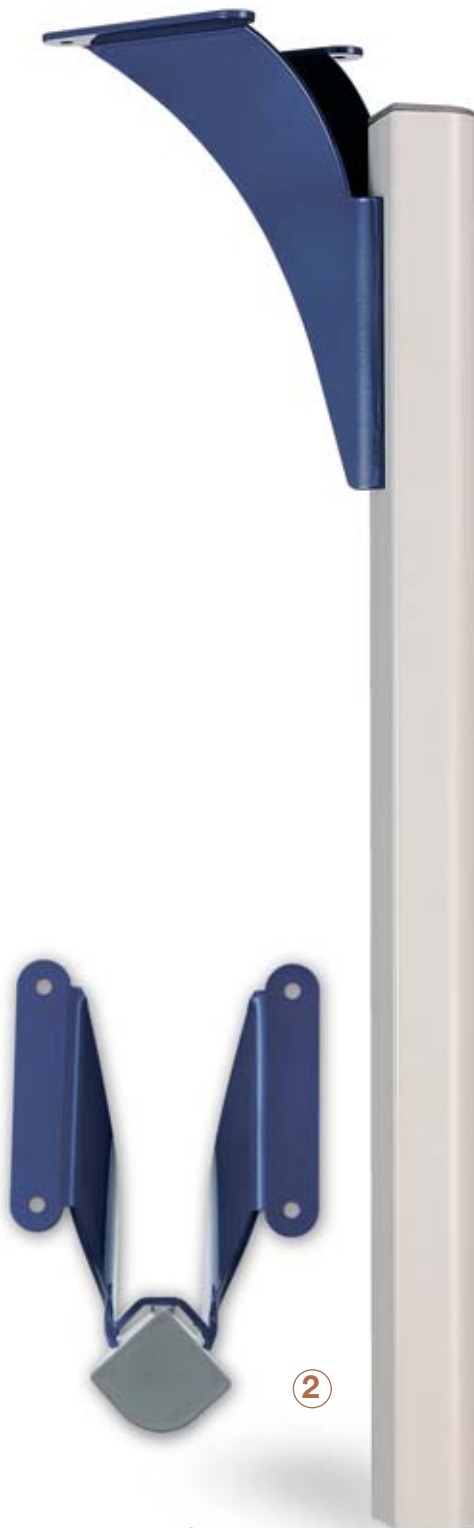

8A

①

②

①

**Dimensioni / Size**  
base-base Ø 55  
finale-end Ø 26  
con chiusura a sfera e  
piastra supporto tavolo  
*with sphere-like closing  
and table support plate*  
Mod. MAGIC

②

**Dimensioni / Size**  
base-base 50x50mm  
r 25  
con piastra supporto  
tavolo  
*with table support plate*  
Mod. MAGIC

①

②

③

④

①

**Dimensioni / Size**  
 base-base 60x60mm  
 altezza-height 120mm  
 triangolare, zigrinato  
 triangular, knurled

②

**Dimensioni / Size**  
 base-base 60x60mm  
 altezza-height 250mm  
 triangolare, liscio  
 triangular, smoothed

③

**Dimensioni / Size**  
 base-base 60x60mm  
 altezza-height 250mm  
 triangolare, metà liscio e  
 metà zigrinato  
 triangular, half-smoothed  
 and half-knurled

④

**Dimensioni / Size**  
 base-base Ø 50  
 altezza-height 250mm  
 cilindrico a spirale  
 cylindrical, spiral