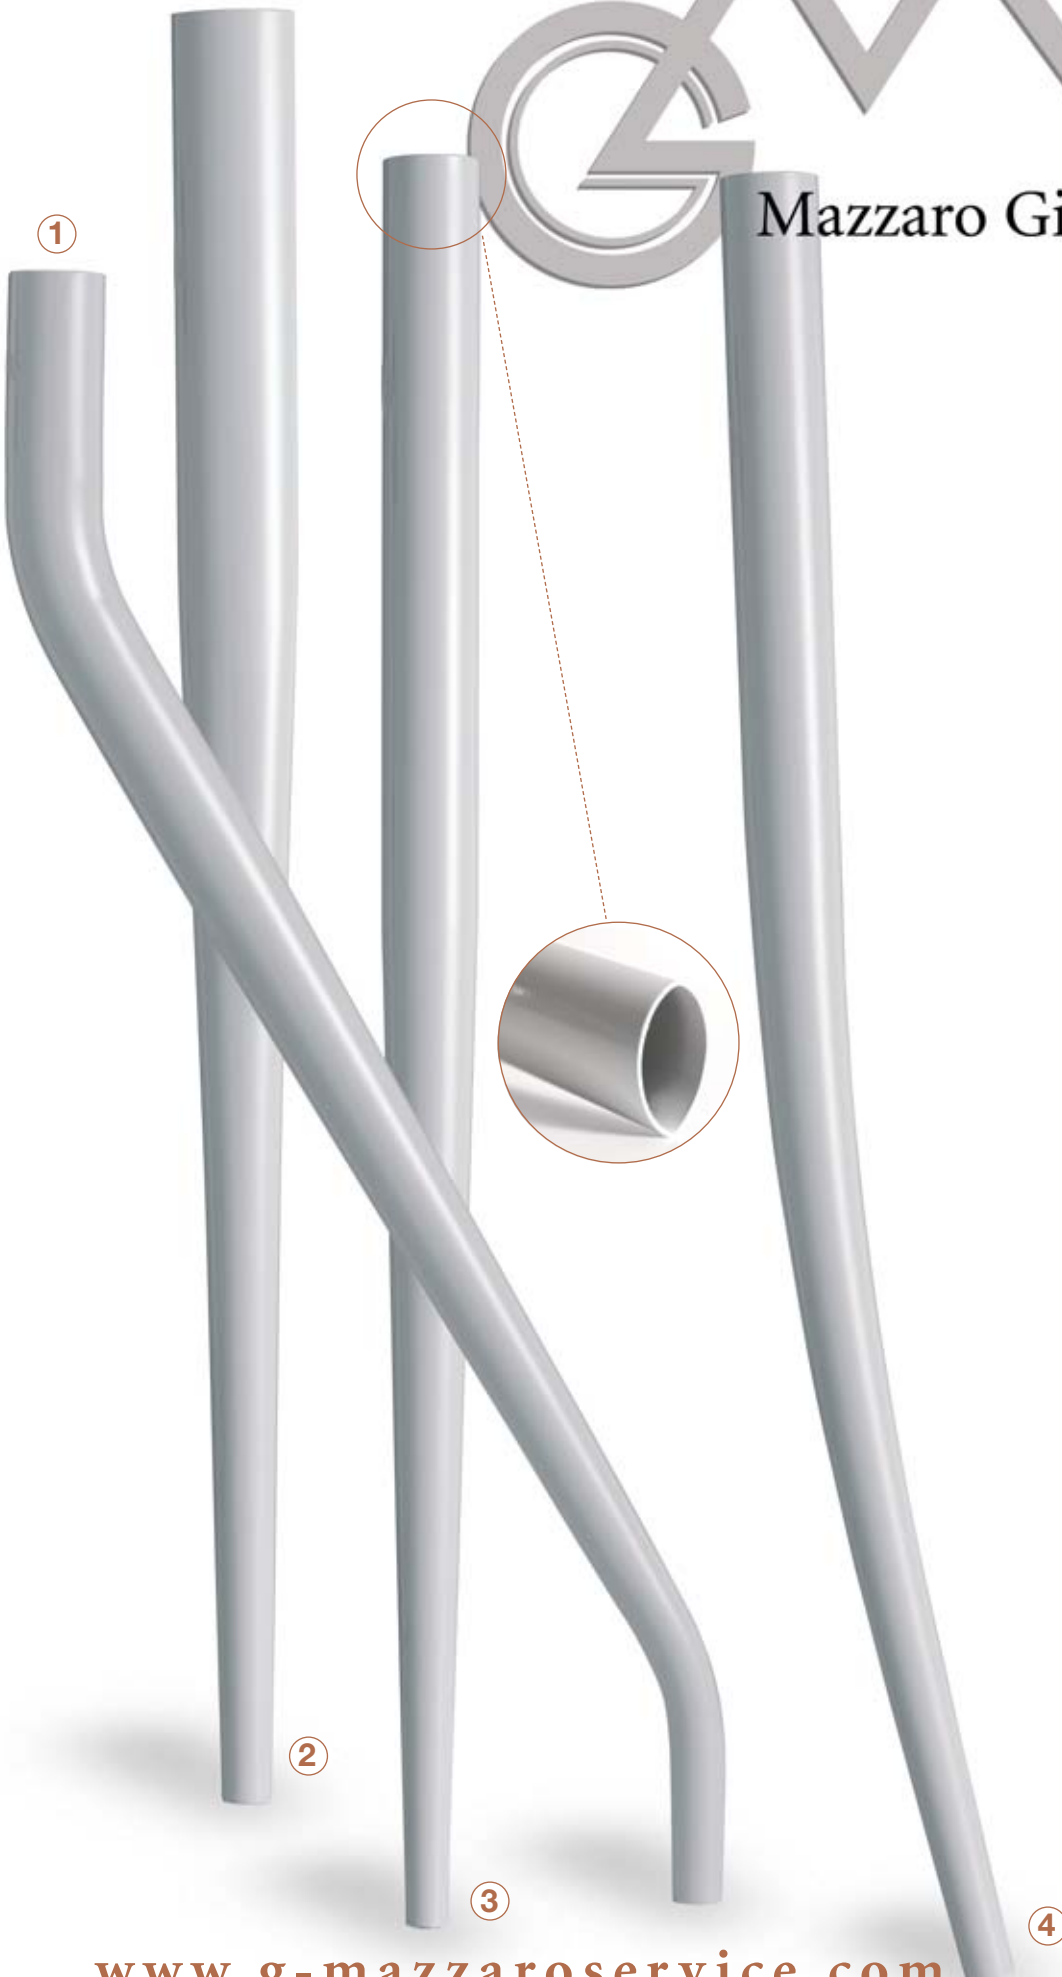

2A

BE CONFIFICATE PER TAVOLO CONICAL TABLE LEGS GAMBE CONFIFICATE PER TAVOLO CONICAL TABLE LEGS GAMBE CONFIFICATE PER TAVOLO CONICAL TABLE LEGS GAMBE CONFIFICATE PER TAVOLO

①

Dimensioni / Size
 base-base 40x40mm
 finale-end 20x20mm
 curva-curved

e-mail: info@g-mazzaroservice.com

MADE IN ITALY

MAZZARO GIULIO s.r.l.

2B

BE CONIFICATE PER TAVOLO CONICAL TABLE LEGGS GAMBE CONIFICATE PER TAVOLO CONICAL TABLE LEGGS GAMBE CONIFICATE PER TAVOLO

Mazzaro Giulio.

1

Dimensioni / Size
 base-base Ø 40
 finale-end Ø 20
 conificato-conical
 2 curve-2 curves

2

Dimensioni / Size
 base-base Ø 40
 finale-end Ø 16/20
 dritta-straight

3

Dimensioni / Size
 base-base 50x30mm
 finale-end Ø 20,5
 ellittica-elliptical

4

Dimensioni / Size
 base-base Ø 40
 finale-end Ø 20
 curva-curved

www.g-mazzaroservice.com

e-mail: info@g-mazzaroservice.com

MADE IN ITALY

MAZZARO GIULIO s.r.l.